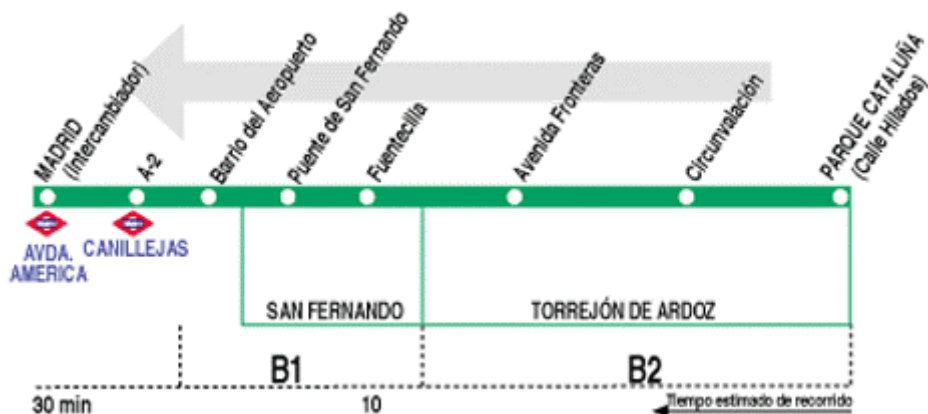

224A TORREJÓN DE ARDOZ (PARQUE CATALUÑA) - MADRID