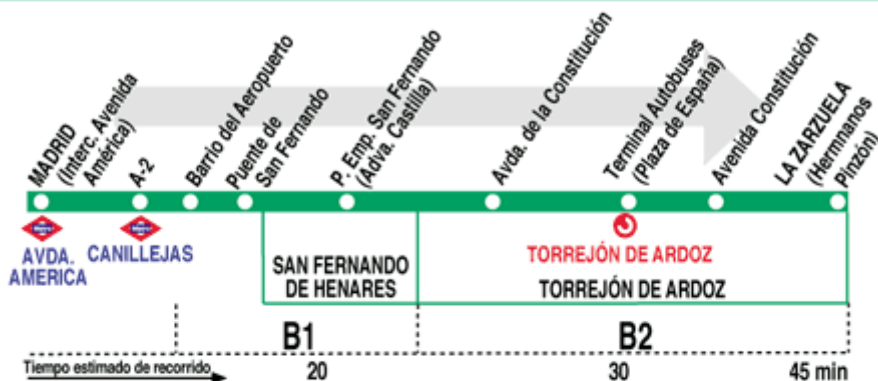

## CÓMO LLEGAR A TORREJÓN DE ARDOZ

### En Coche

**MADRID-TORREJÓN DE ARDOZ: 22.6 km.**

- Salida de MADRID por la carretera local.
- Continúa por la **A-2 (Zaragoza-Barcelona)** durante 6,9 km.
- Toma la salida 18 Torrejón de Ardoz-Ajalvir
- **Torrejón de Ardoz (MADRID)**

## En Bus

Para llegar en autobús tenéis varias posibilidades:

## Madrid (Avda. América)- Torrejón de Ardoz