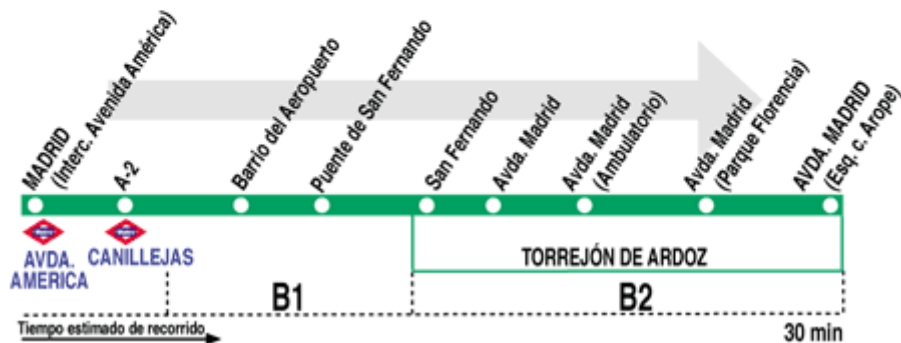

226 Madrid (Avda. América)- Torrejón de Ardoz (Las Veredillas)

HORARIOS DE SALIDA DE MADRID (Intercambiador Avenida de América)

Actualizado a
abril de 2008

Lunes a Viernes laborables

(Vigente del 1 de septiembre
al 31 de julio)

A	6:50	7:10	7:30	7:55	8:15	8:35	9:00
		9:20	9:40	10:10			
	De	10:30	a	14:30	cada	30 minutos	
	De	14:30	a	15:45	cada	15 minutos	
	De	16:05	a	21:55	entre	15 - 20 minutos	
	A	22:20	22:40	23:00			

Sábados laborables, Domingos y Festivos

(Vigente todo el año)

	A	7:00	7:45			
	De	8:30	a	22:30	cada	hora

CA CONTINENTAL AUTO, S.L. Interc. Avda. de América.
28002 MADRID

Tel: 91 745 63 00