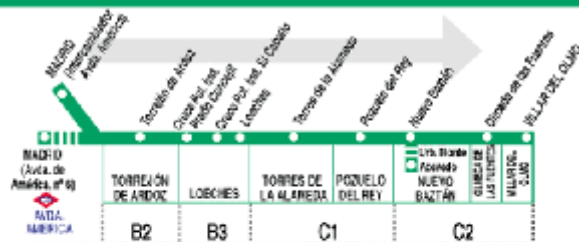

261 Madrid (Avda. América) - Nuevo Baztán - Villar del Olmo

Actualizado a febrero de 2017 (última actualización)

MADRID	Torrejón de Ardoz	Loeches	Torres de la Alameda	Pozuelo del Rey	Nuevo Baztán	Urb. Monte Acevino	Urb. de las Fuentes	VILLAR DEL OLMO
Lunes a Viernes laborables								
—	6:30	6:45	6:55	7:05	7:20	7:25	—	—
6:35	6:55	7:10	7:20	7:30	7:45	—	—	—
7:00	7:20	7:35	7:45	—	—	—	—	—
7:00	7:20	7:35	7:45	7:55	8:10	8:15	—	—
7:20	7:40	7:55	8:05	—	—	—	—	—
7:45	8:05	8:20	8:30	8:40	8:55	9:00	—	—
8:20	8:40	8:55	9:05	9:15	9:30	—	9:35	8:45
9:00	9:20	9:35	9:45	9:55	10:10	—	10:15	10:25
9:45	10:05	10:20	10:30	10:40	10:55	11:00	—	—
10:30	10:50	11:05	11:15	11:25	11:40	11:45	—	—
11:15	11:35	11:50	12:00	12:10	12:25	12:30	—	—
12:00	12:20	12:35	12:45	—	—	—	—	—
12:45	13:05	13:20	13:30	13:40	13:55	—	14:00	14:10
13:40	14:00	14:15	14:25	14:35	14:50	—	14:55	15:05
13:50	14:10	14:25	14:35	14:45	15:00	15:05	—	—
14:10	14:30	14:45	14:55	15:05	15:20	—	15:25	15:35
14:30	14:50	15:05	15:15	15:25	15:40	15:45	—	—
14:50	15:10	15:25	15:35	15:45	16:00	—	16:05	16:15
15:15	15:35	15:50	16:00	16:10	16:25	—	16:30	16:40
16:00	16:20	16:35	16:45	16:55	17:10	—	17:15	17:25
17:00	17:20	17:35	17:45	17:55	18:10	18:15	—	—
17:45	18:05	18:20	18:30	18:40	18:55	—	19:00	19:10
18:30	18:50	19:05	19:15	19:25	19:40	19:45	—	—
19:00	19:20	19:35	19:45	—	—	—	—	—
19:15	19:35	19:50	20:00	20:10	20:25	—	20:30	20:40
20:00	20:20	20:35	20:45	20:55	21:10	21:15	—	—
20:45	21:05	21:20	21:30	21:40	21:55	—	22:00	22:10
21:40	22:00	22:15	22:25	22:35	22:50	—	—	—
22:30	22:50	23:05	23:15	23:25	23:40	—	23:45	23:55
Sábados laborables								
9:00	9:20	9:35	9:45	9:50	9:55	—	10:00	10:10
11:00	11:20	11:35	11:45	11:50	11:55	12:00	—	—
13:00	13:20	13:35	13:45	13:50	13:55	—	14:00	14:10
14:00	14:20	14:35	14:45	14:50	14:55	15:00	—	—
16:30	16:50	17:05	17:15	17:20	17:25	—	17:30	17:40
17:00	17:20	17:35	17:45	17:50	17:55	18:00	—	—
18:00	18:20	18:35	18:45	18:50	18:55	—	19:00	19:10
19:00	19:20	19:35	19:45	19:50	19:55	20:00	—	—
20:00	20:20	20:35	20:45	20:50	20:55	—	21:00	21:10
21:00	21:20	21:35	21:45	21:50	21:55	22:00	—	—
22:00	22:20	22:35	22:45	22:50	22:55	—	23:00	23:10
Domingos y Festivos								
9:30	9:50	10:05	10:15	10:25	10:40	—	10:45	10:55
13:30	13:50	14:05	14:15	14:25	14:40	—	14:45	14:55
16:30	16:50	17:05	17:15	17:25	17:40	17:45	—	—
17:30	17:50	18:05	18:15	18:25	18:40	—	18:45	18:55
19:30	19:50	20:05	20:15	20:25	20:40	20:45	—	—
21:30	21:50	22:05	22:15	22:25	22:40	22:45	—	—
Noches de viernes, Sábados y vísperas de Festivo								
23:30	23:50	24:00	0:10	0:15	0:25	0:30	—	—
1:30^A	1:50	2:00	2:10	2:15	2:25	2:30	—	—
3:00^A	3:20	3:30	3:40	3:45	3:55	4:00	—	—

Notas: A efecto de horarios nocturnos se consideran los festivos nacionales y autonómicos.
^A Estos servicios efectúan su salida junto al nº 5 de Avenida de América.