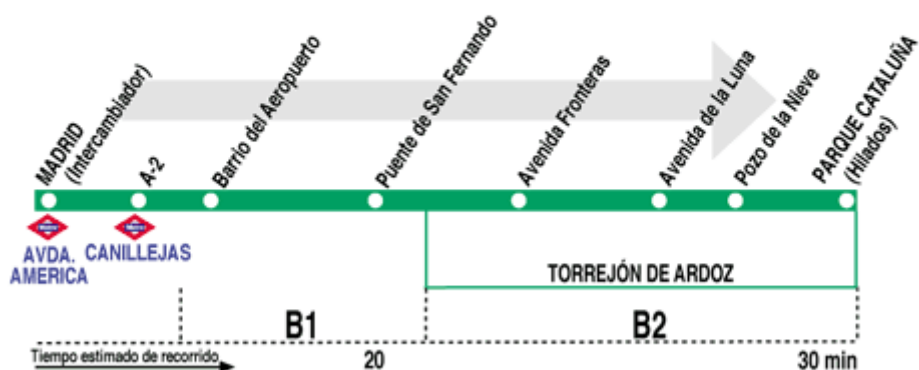

### NOTAS:

De lunes a viernes laborables existen servicios de refuerzo sólo desde Terminal plaza de España (Torrejón de Ardoz).

Servicios POR AVENIDA DE CASTILLA de lunes a viernes laborables:

Desde la Zarzuela a las 9:45, 10:45, 11:45, 12:45, 13:45, 14:45, 15:45, 16:45, 17:45, 18:45, 19:45, 20:45 y 21:45 horas.

Desde plaza de España: De 6:45 a 9:00 cada 15 minutos y 15:30, 17:45 y 18:15.

**CA** CONTINENTAL AUTO, S.L. Interc. Avda. de América.  
28002 MADRID

Tel: 91 745 63 00

# 224A Madrid (Avda. América)- Torrejón de Ardoz (Parque Cataluña)

HORARIOS DE SALIDA DE MADRID (Intercambiador Avenida de América)						Actualizado a abril de 2008
Lunes a Viernes laborables						(Vigente del 1 de septiembre al 31 de julio)
A	7:00	7:30	8:00	8:20		
De	9:05	a	13:05	cada	hora	
A	13:35	13:55	14:10			
De	14:25	a	15:50	cada	12 minutos	
De	16:00	a	18:00	entre	15 - 20 minutos	
De	18:00	a	21:30	entre	10 - 15 minutos	
A	21:50	22:10				
Sábados laborables						(Vigente todo el año)
A	6:50	7:35				
De	8:10	a	22:10	cada	hora	
Domingos y Festivos						(Vigente todo el año)
De	7:00	a	22:00	cada	hora	