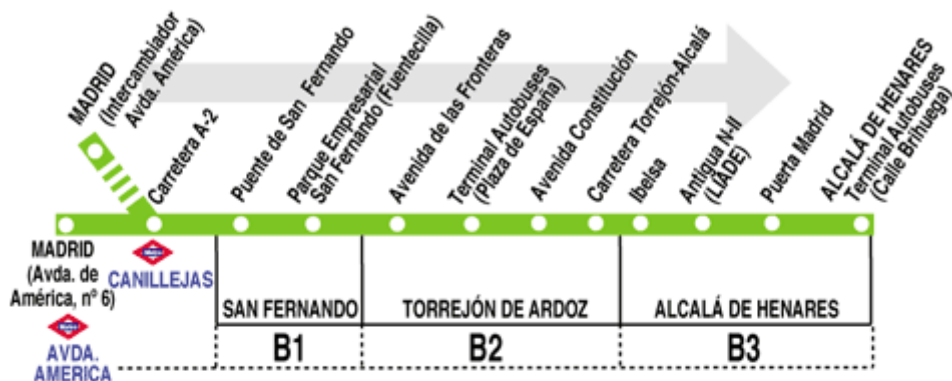

**Notas:** A efecto de horarios nocturnos se consideran los festivos nacionales y autonómicos.

AB AHGABUS, S.A. Avda del Mediterráneo, 50.  
28007 MADRID.

Tel: 91 871 25 11

**N22 NOCTURNO: MADRID - TORREJÓN DE ARDOZ - ALCALÁ DE HENARES**

# N202 Madrid (Av. América) - Torrejón - Alcalá de Henares

HORARIOS DE PASO APROXIMADO		
Horarios de Invierno Febrero 2006		
MADRID	Torrejón de Ardoz	ALCALÁ DE HENARES
<b>De Domingo a Jueves</b>		
23:00 <sup>i</sup>	23:20	23:40
23:20 <sup>i</sup>	23:40	24:00
23:40 <sup>i</sup>	24:00	0:20
24:00 <sup>i</sup>	0:20	0:40
0:30	0:50	1:10
1:00	1:20	1:40
2:00	2:20	2:40
3:00	3:20	3:40
4:00	4:20	4:40
5:30	5:50	6:10
6:15 <sup>ij</sup>	6:35	6:55
<b>Viernes, Sábados y vísperas de Festivo*</b>		
23:00 <sup>i</sup>	23:20	23:40
23:15 <sup>i</sup>	23:35	23:55
23:30 <sup>i</sup>	23:50	0:40
23:45 <sup>i</sup>	0:05	0:25
24:00 <sup>i</sup>	0:20	0:40
0:20	0:40	1:00
0:40	1:00	1:25
1:00	1:20	1:40
1:30	1:50	2:10
2:00	2:20	2:40
2:30 <sup>s</sup>	2:50	3:10
3:00	3:20	3:40
4:00	4:20	4:40
5:00	5:20	5:40
6:00	6:20	6:40
6:15 <sup>lv</sup>	6:35	6:55
Notas:	* Festivos en la Comunidad de Madrid. <sup>i</sup> Sale del Intercambiador de Avenida de América. <sup>j</sup> Sólo de lunes a jueves <sup>s</sup> Sólo sábados. <sup>v</sup> Sólo viernes.	

# N202 Alcalá de Henares - Torrejón - Madrid (Av. América)

HORARIOS DE PASO APROXIMADO		
		Horarios de Invierno Febrero 2006
MADRID	Torrejón de Ardoz	ALCALÁ DE HENARES
<b>De Domingo a Jueves</b>		
23:40	23:20	23:00
24:40	24:20	24:00
1:40	1:20	1:00
2:40	2:20	2:00
3:40	3:20	3:00
5:10	4:50	4:30
6:10		5:30
<b>Viernes, Sábados y vísperas de Festivo*</b>		
23:40	23:20	23:00
0:10	23:50	23:30 <sup>s</sup>
24:40	24:20	24:00
1:10	0:50	0:30
1:40	1:20	1:00
2:10	1:50	1:30 <sup>s</sup>
2:40	2:20	2:00
3:40	3:20	3:00
4:40	4:20	4:00
5:40	5:20	5:00
6:10		5:30 <sup>v</sup>
6:40	6:20	6:00
Notas:	* Festivos en la Comunidad de Madrid. <sup>v</sup> Sólo viernes. <sup>s</sup> Sólo sábados.	