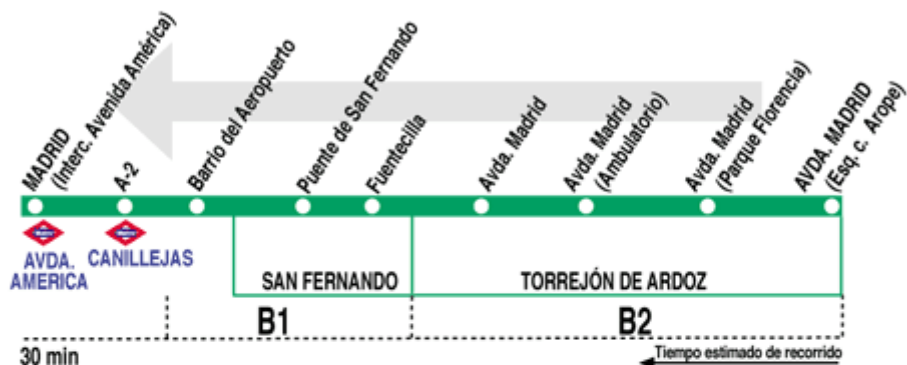

## HORARIOS DE SALIDA DE MADRID (Intercambiador Avenida de América)

Actualizado a  
abril de 2008

### Sábados laborables, Domingos y Festivos

(Vigente todo el año)

	<b>A</b>	7:00	7:45			
	De	8:30	a	22:30	cada	hora

**CA** CONTINENTAL AUTO, S.L. Interc. Avda. de América.  
28002 MADRID

Tel: 91 745 63 00

## HORARIOS DE SALIDA DE TORREJÓN DE ARDOZ (Avenida de Madrid)

Actualizado a abril de 2008

Lunes a Viernes laborables							(Vigente del 1 de septiembre al 31 de julio)
De	6:00	a	10:00	cada	10 minutos		
De	10:00	a	13:30	cada	30 minutos		
De	13:30	a	15:10	cada	20 minutos		
	A		15:40		16:00		
De	16:00	a	19:40	cada	20 minutos		
A	20:15	20:35	20:55	21:15	21:35	22:00	22:20