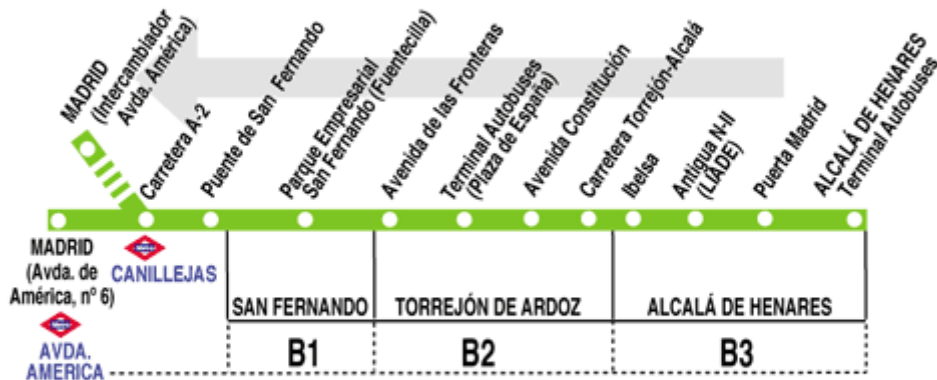

**Notas:** A efecto de horarios nocturnos se consideran los festivos nacionales y autonómicos.

AB AHGABUS, S.A. Avda del Mediterráneo, 50.  
28007 MADRID.

Tel: 91 871 25 11

**N22 NOCTURNO: MADRID - TORREJÓN DE ARDOZ - ALCALÁ DE HENARES**

# N202 Madrid (Av. América) - Torrejón - Alcalá de Henares

HORARIOS DE PASO APROXIMADO		
Horarios de Invierno Febrero 2006		
MADRID	Torrejón de Ardoz	ALCALÁ DE HENARES
<b>De Domingo a Jueves</b>		
23:00 <sup>i</sup>	23:20	23:40
23:20 <sup>i</sup>	23:40	24:00
23:40 <sup>i</sup>	24:00	0:20
24:00 <sup>i</sup>	0:20	0:40
0:30	0:50	1:10
1:00	1:20	1:40
2:00	2:20	2:40
3:00	3:20	3:40
4:00	4:20	4:40
5:30	5:50	6:10
6:15 <sup>ij</sup>	6:35	6:55
<b>Viernes, Sábados y vísperas de Festivo*</b>		
23:00 <sup>i</sup>	23:20	23:40
23:15 <sup>i</sup>	23:35	23:55
23:30 <sup>i</sup>	23:50	0:40
23:45 <sup>i</sup>	0:05	0:25
24:00 <sup>i</sup>	0:20	0:40
0:20	0:40	1:00
0:40	1:00	1:25
1:00	1:20	1:40
1:30	1:50	2:10
2:00	2:20	2:40
2:30 <sup>s</sup>	2:50	3:10
3:00	3:20	3:40
4:00	4:20	4:40
5:00	5:20	5:40
6:00	6:20	6:40
6:15 <sup>lv</sup>	6:35	6:55
Notas:	* Festivos en la Comunidad de Madrid. <sup>i</sup> Sale del Intercambiador de Avenida de América. <sup>j</sup> Sólo de lunes a jueves <sup>s</sup> Sólo sábados. <sup>v</sup> Sólo viernes.	

# N202 Alcalá de Henares - Torrejón - Madrid (Av. América)

HORARIOS DE PASO APROXIMADO		
		Horarios de Invierno Febrero 2006
MADRID	Torrejón de Ardoz	ALCALÁ DE HENARES
<b>De Domingo a Jueves</b>		
23:40	23:20	23:00
24:40	24:20	24:00
1:40	1:20	1:00
2:40	2:20	2:00
3:40	3:20	3:00
5:10	4:50	4:30
6:10		5:30
<b>Viernes, Sábados y vísperas de Festivo*</b>		
23:40	23:20	23:00
0:10	23:50	23:30 <sup>s</sup>
24:40	24:20	24:00
1:10	0:50	0:30
1:40	1:20	1:00
2:10	1:50	1:30 <sup>s</sup>
2:40	2:20	2:00
3:40	3:20	3:00
4:40	4:20	4:00
5:40	5:20	5:00
6:10		5:30 <sup>v</sup>
6:40	6:20	6:00
Notas:	* Festivos en la Comunidad de Madrid. <sup>v</sup> Sólo viernes. <sup>s</sup> Sólo sábados.	